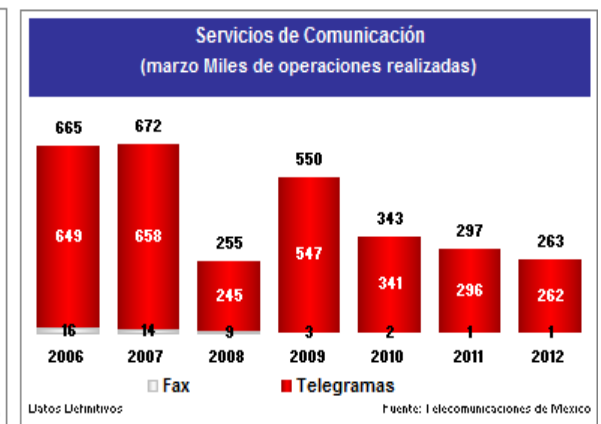

REPORTE MENSUAL DE ESTADÍSTICAS RELEVANTES

Fuente: Telecomunicaciones de México
MARZO 2011 definitivos

ÍNDICE

VOLUMEN DE SERVICIOS TELEGRÁFICOS ENERO-MARZO 2012	2
VOLUMEN DE SERVICIOS TELEGRÁFICOS MARZO 2012	3
VOLUMEN DE SERVICIOS SATELITALES DE TELEPUERTOS ENERO-MARZO 2012.....	4
VOLUMEN DE SERVICIOS SATELITALES DE TELEPUERTOS MARZO 2012	4
VOLUMEN DE SERVICIOS MÓVILES SATELITALES ENERO-MARZO 2012	5
VOLUMEN DE SERVICIOS MÓVILES SATELITALES MARZO 2012	6

VOLUMEN DE SERVICIOS TELEGRÁFICOS ENERO-MARZO 2012

VOLUMEN DE SERVICIOS TELEGRÁFICOS MARZO 2012

VOLUMEN DE SERVICIOS SATELITALES DE TELEPUERTOS ENERO-MARZO 2012

VOLUMEN DE SERVICIOS SATELITALES DE TELEPUERTOS MARZO 2012