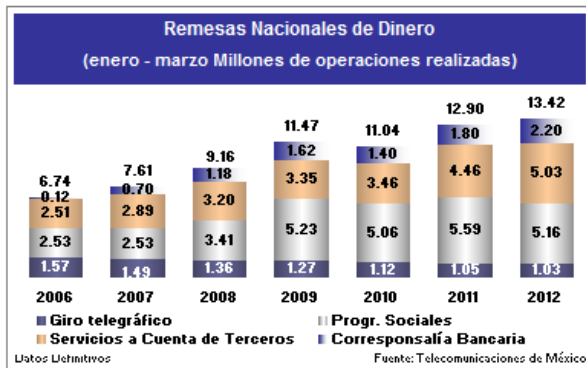

REPORTE MENSUAL DE ESTADÍSTICAS RELEVANTES

Fuente: Telecomunicaciones de México
MARZO 2011 definitivos

ÍNDICE

VOLUMEN DE SERVICIOS TELEGRÁFICOS ENERO-MARZO 2012	2
VOLUMEN DE SERVICIOS TELEGRÁFICOS MARZO 2012	3
VOLUMEN DE SERVICIOS SATELITALES DE TELEPUERTOS ENERO-MARZO 2012.....	4
VOLUMEN DE SERVICIOS SATELITALES DE TELEPUERTOS MARZO 2012	4
VOLUMEN DE SERVICIOS MÓVILES SATELITALES ENERO-MARZO 2012	5
VOLUMEN DE SERVICIOS MÓVILES SATELITALES MARZO 2012	6

VOLUMEN DE SERVICIOS TELEGRÁFICOS ENERO-MARZO 2012

VOLUMEN DE SERVICIOS TELEGRÁFICOS MARZO 2012

VOLUMEN DE SERVICIOS SATELITALES DE TELEPUERTOS ENERO-MARZO 2012

VOLUMEN DE SERVICIOS SATELITALES DE TELEPUERTOS MARZO 2012